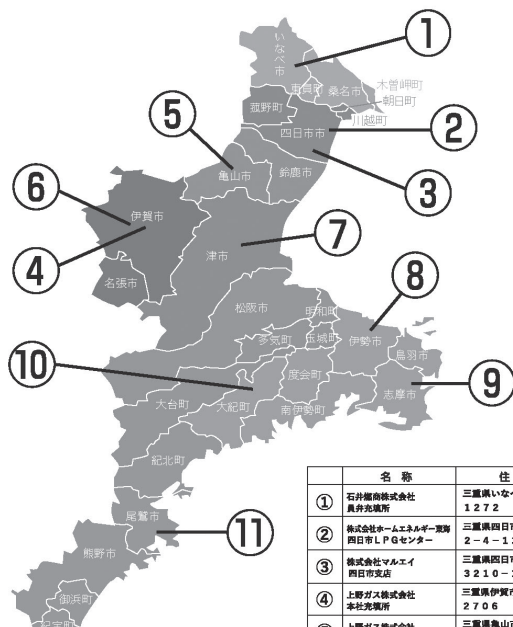

当社はLPガス中核充てん所です

総務課 前田 光弘

皆さんは三重県内にLPガスの充てん所が幾つあるかご存じでしょうか？
正解は41カ所です。意外に結構な数の充てん所があると思いませんか？

ただ、県内の同じLPガス業界の人間でもこの質問にすぐ答えられる人はそれ程いないと思います。LPガスの充てん所には当社のお客様へ直接販売をする充填所もあれば、一般販売をしない充てん所もあり、地域も形態も様々なのが現状です。

その充てん所の中でも県内に中核充てん所と呼ばれる充てん所が11カ所あります。

この中核充てん所とは「災害時対応型石油ガス中核充てん所」の呼称であり、大規模災害発生時等において地域の中核となる充てん所としてLPガスの安定供給を図るための設備を導入したLPガス充填所の事になります。

安定供給を図る設備とは、例えば停電時に自社が貯蔵しているLPガスを燃料として使用し、充填作業を一定時間継続できるよう自家発電設備の設置が義務づけられています。

また、ガソリンが入手困難になることを想定し、配送や点検活動のためのLPガス自動車を所有するだけでなく、当該自動車への充填設備が設置されています。

さらに、電話やインターネットが使用困難になっても地方自治体等と連絡が取れるように、衛星電話等の緊急用通信設備を備えています。

あまり認知度は高くないかもしれませんが年に1回、県内の中核充てん所の持ち回りで稼働訓練を行っており、当社も代表をはじめ毎年訓練に参加しています。

実は当社はその中核充てん所11カ所の内の1つになるのですが、今まで大きく看板を出している訳でもなく（義務で名阪国道側入口に小さな看板のみ出しています）地域誌やメディアにすすんで露出する事ありませんでした。

しかし、本年の稼働訓練のメイン会場が当社となる事を受け、改めて当社のLPガスをご利用のお客様に「お客様の契約されているガス会社が県内でも災害時に中核を担う事の出来る充てん所の1つである」という事を知って頂きたく記事にさせていただきました。

この記事が出ている頃には既に訓練は終了しているかもしれませんが、予定では当日に伊賀上野ケーブルテレビや三重テレビでの報道取材が予定されています。もし放映や記事を見る機会があれば当社の施設をご覧いただけるかと思います。

※本年の中核充てん所訓練は2021年10月19日が予定されています

ただ、だからといって当社は何かを誇張する訳でも目新しいことをする訳ではありません。今まで通り、お客様に安全安心にLPガスをご利用いただける様、充てん所、営業員、配送員、事務員、社員全員が鋭意努力を継続するだけです。

どうか今後とも「三重県中核充てん所 アポロ興産株式会社」と末永くお付き合いいただけます様、心からお願い申し上げます。

三重県中核充填所配置図

①	名称	住所
①	石井産商株式会社 員弁充てん所	三重県いなべ市北勢町南生田 1 2 7 2
②	株式会社ホームエネルギー 四日市LPガスセンター	三重県四日市市午紀 2 - 4 - 1 3
③	株式会社マルエイ	三重県四日市市栄栄町字津南 四日市支店 3 2 1 0 - 1 2
④	上野ガス株式会社 本社充てん所	三重県伊賀市上野津町 2 7 0 6
⑤	上野ガス株式会社 亀山支店	三重県亀山市神出町 5 4 7 - 1
⑥	アポロ興産株式会社 本社充てん所	三重県伊賀市四十九町 1 1 4 0
⑦	株式会社エネアーク中部 中部充てんセンター	三重県津市高津屋 7 - 6 - 5 2
⑧	三重交通運輸株式会社 伊勢強化ガス充てん所	三重県伊勢市鹿野町字園坊 1 4 4 3
⑨	東海石油ガス株式会社 志摩支店	三重県志摩市磯部町倉替林ノ谷 7 - 2
⑩	日通エネルギー-中部株式会社 三重支店	三重県度会郡大町町瀬原 3 2 4 - 2
⑪	関西プロパン瓦斯株式会社 尾鷲支店	三重県尾鷲市大字南浦 1 9 8 7 - 1 3